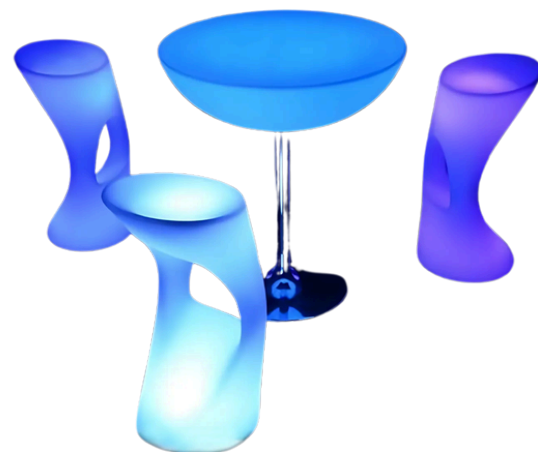

(C27-SC0-P510) x1

Machine à flammes XXL

(C27-SC0-P485) x1

4. Mobilier design, gonflable et lumineux

CANAPÉ GONFLABLE AVEC HOUSSE BLANCHE

(C36-SC132-P500) x2

TABOURET LUMINEUX

(C36-SC142-P609) x4

TABOURET LUMINEUX

(C36-SC142-P608) x3

BANQUETTE NOIRE

(C36-SC0-P480) x2

4. Mobilier design, gonflable et lumineux

POUF NOIR

(C36-SC0-P479) x2

CANAPÉ BLANC