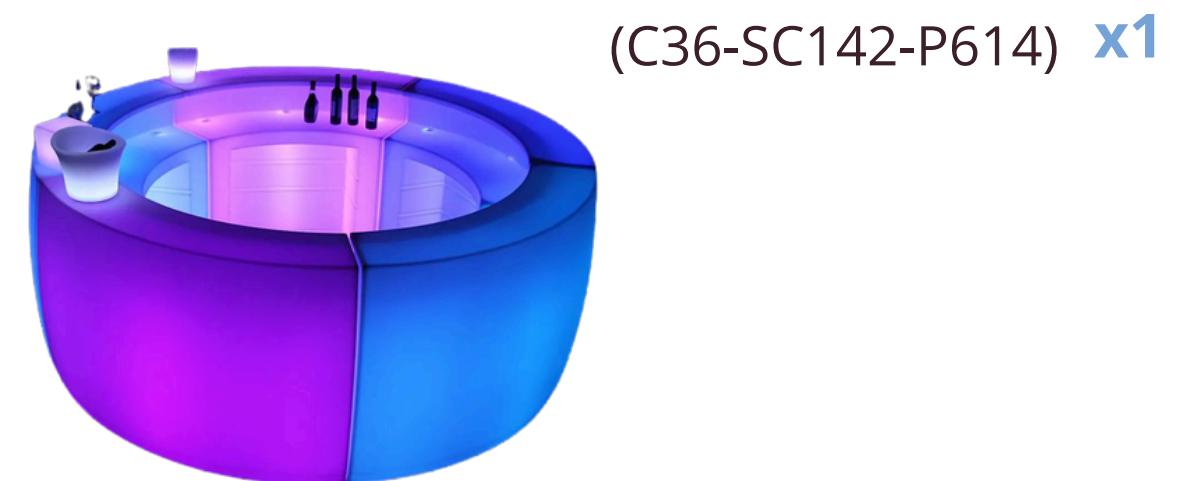

BAR LUMINEUX DROIT

BAR LUMINEUX DROIT PARTIE ANGLE

BALANÇOIRE LUMINEUSE

BAR LUMINEUX ROND

5. Sonorisation et vidéo

SYSTÈME L1 COMPACT PORTABLE BOSE

(C17-SC107-P121) x1

MICRO CRAVATE HF 100 SENNHEISER