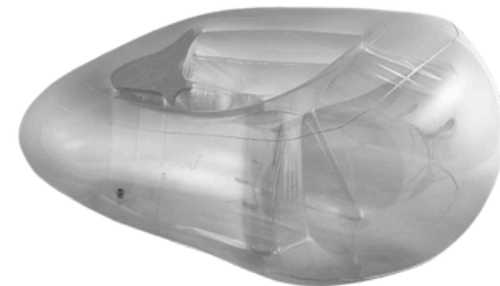

FAUTEUIL GONFLABLE CUBRIK TRANSPARENT

TABLE GONFLABLE AVEC HOUSSE BLANCHE

TABLE GONFLABLE TRANSPARENTE

FAUTEUIL GONFLABLE CUBRIK AVEC HOUSSE BLANCHE

4. Mobilier design, gonflable et lumineux

CANAPÉ GONFLABLE TRANSPARENT

(C36-SC132-P499) x2

MANGE-DEBOUT LUMINEUX

(C36-SC142-P616) x2

MANGE-DEBOUT HOUSSÉ BICOLOR

(C36-SC0-P596) x15

MANGE-DEBOUT HOUSSÉ

(C36-SC0-P595) x15

4. Mobilier design, gonflable et lumineux