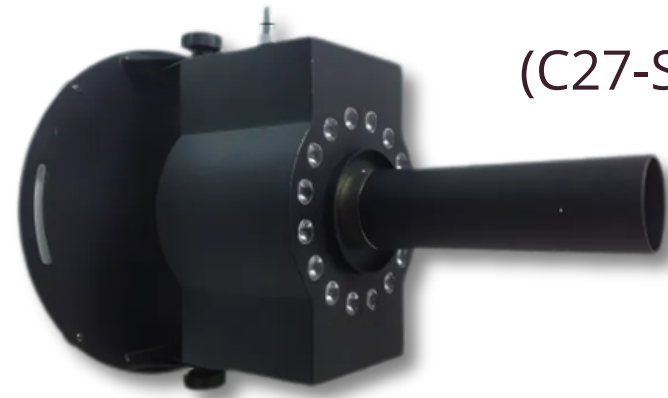

(C27-SC0-P91) x1

Machine à fumée (Smotec 800) Contest

(C27-SC0-P96) x1

Canon CO2

(C27-SC0-P447) x1

3. Machine à effets spéciaux

Machine CO2 avec led

(C27-SC0-P448) x1