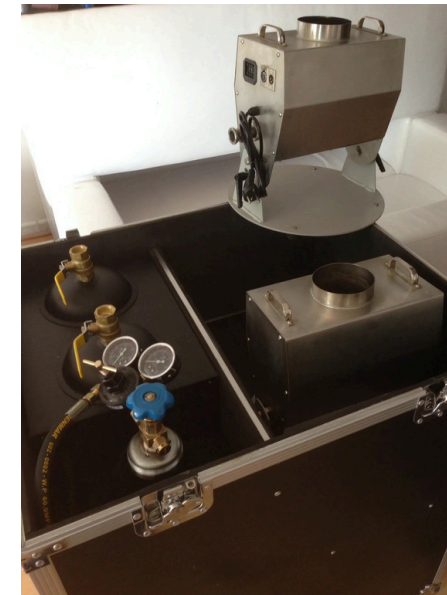

Machine à flammes XXL